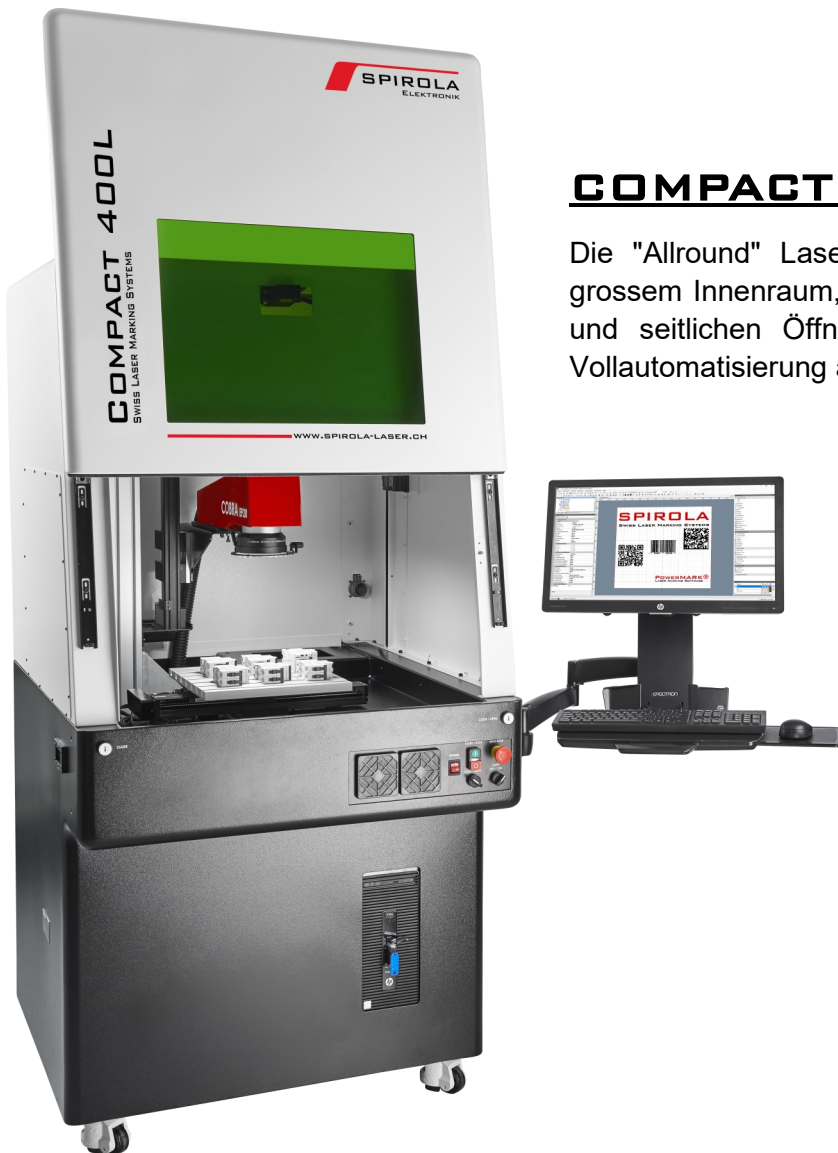

LASERBESCHRIFTEN

COMPACT 400L

Die "Allround" Laserbeschriftungsanlage mit grossem Innenraum, verfahrbarem Kreuztisch und seitlichen Öffnungen. Modular bis zur Vollautomatisierung ausbaubar.

COMPACT 200 DESKTOP

Die kostengünstige und flexible Desktop Laserbeschriftungsanlage. Einfache Bedienung. Optimale 3-seitige Zugänglichkeit. Minimale Rüstzeiten. Mobil und universell einsetzbar!